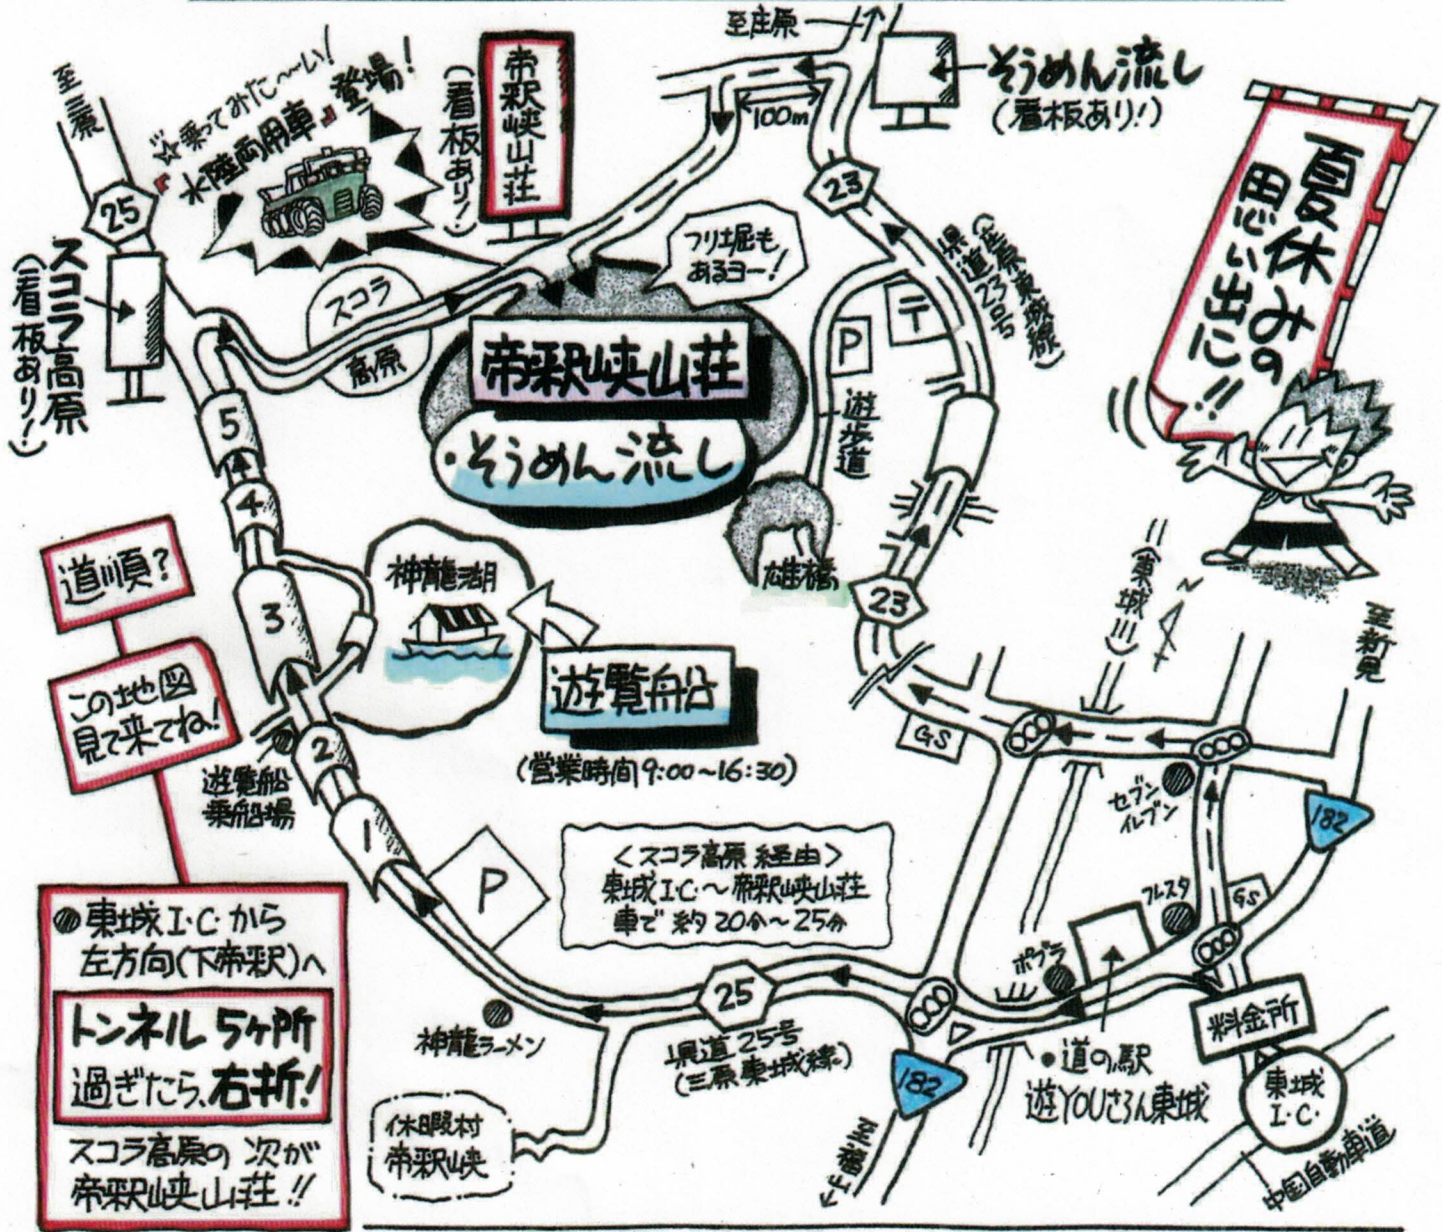

大人1200円 → 1000円
小学生600円 → 500円
遊覧船割引券!

★このチラシ持参下さい!
(割引券ついています!!)

食べ放題
☆どめん流し
1人...600円
50円割引券!

▶ 期間: H28.7/16(土) ~ 9/25(日)

(ただし9月は、土・日・祭日のみ営業します。)

▶ 場所: 帝釈峽山荘 (時直 10:00~16:00)

どめん流し

帝釈峽
名物

● 東城I.C. から
左方向(下帝釈)へ
**トンネル5ヶ所
過ぎたら、右折!**
スコラ高原の次が
帝釈峽山荘!!

<スコラ高原 経由>
東城I.C. ~ 帝釈峽山荘
車で 約20分~25分

県道25号
(三原東城線)

■ お問い合わせ... (株) 帝釈峽遊覧船 TEL. 0847-86-0131

※アルバイトスタッフ募集... 時給900円 (簡単な仕事です。)